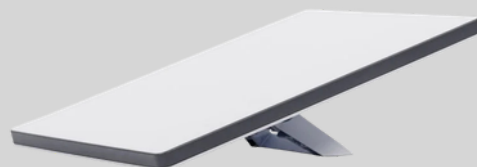

- Starlink Mini is een compact en draagbaar apparaat dat een snelle internetverbinding biedt.

Het apparaat beschikt over een ingebouwde wifi-router, een gelijkstroomaansluiting en maximale downloadsnelheden van meer dan 200 Mbps.